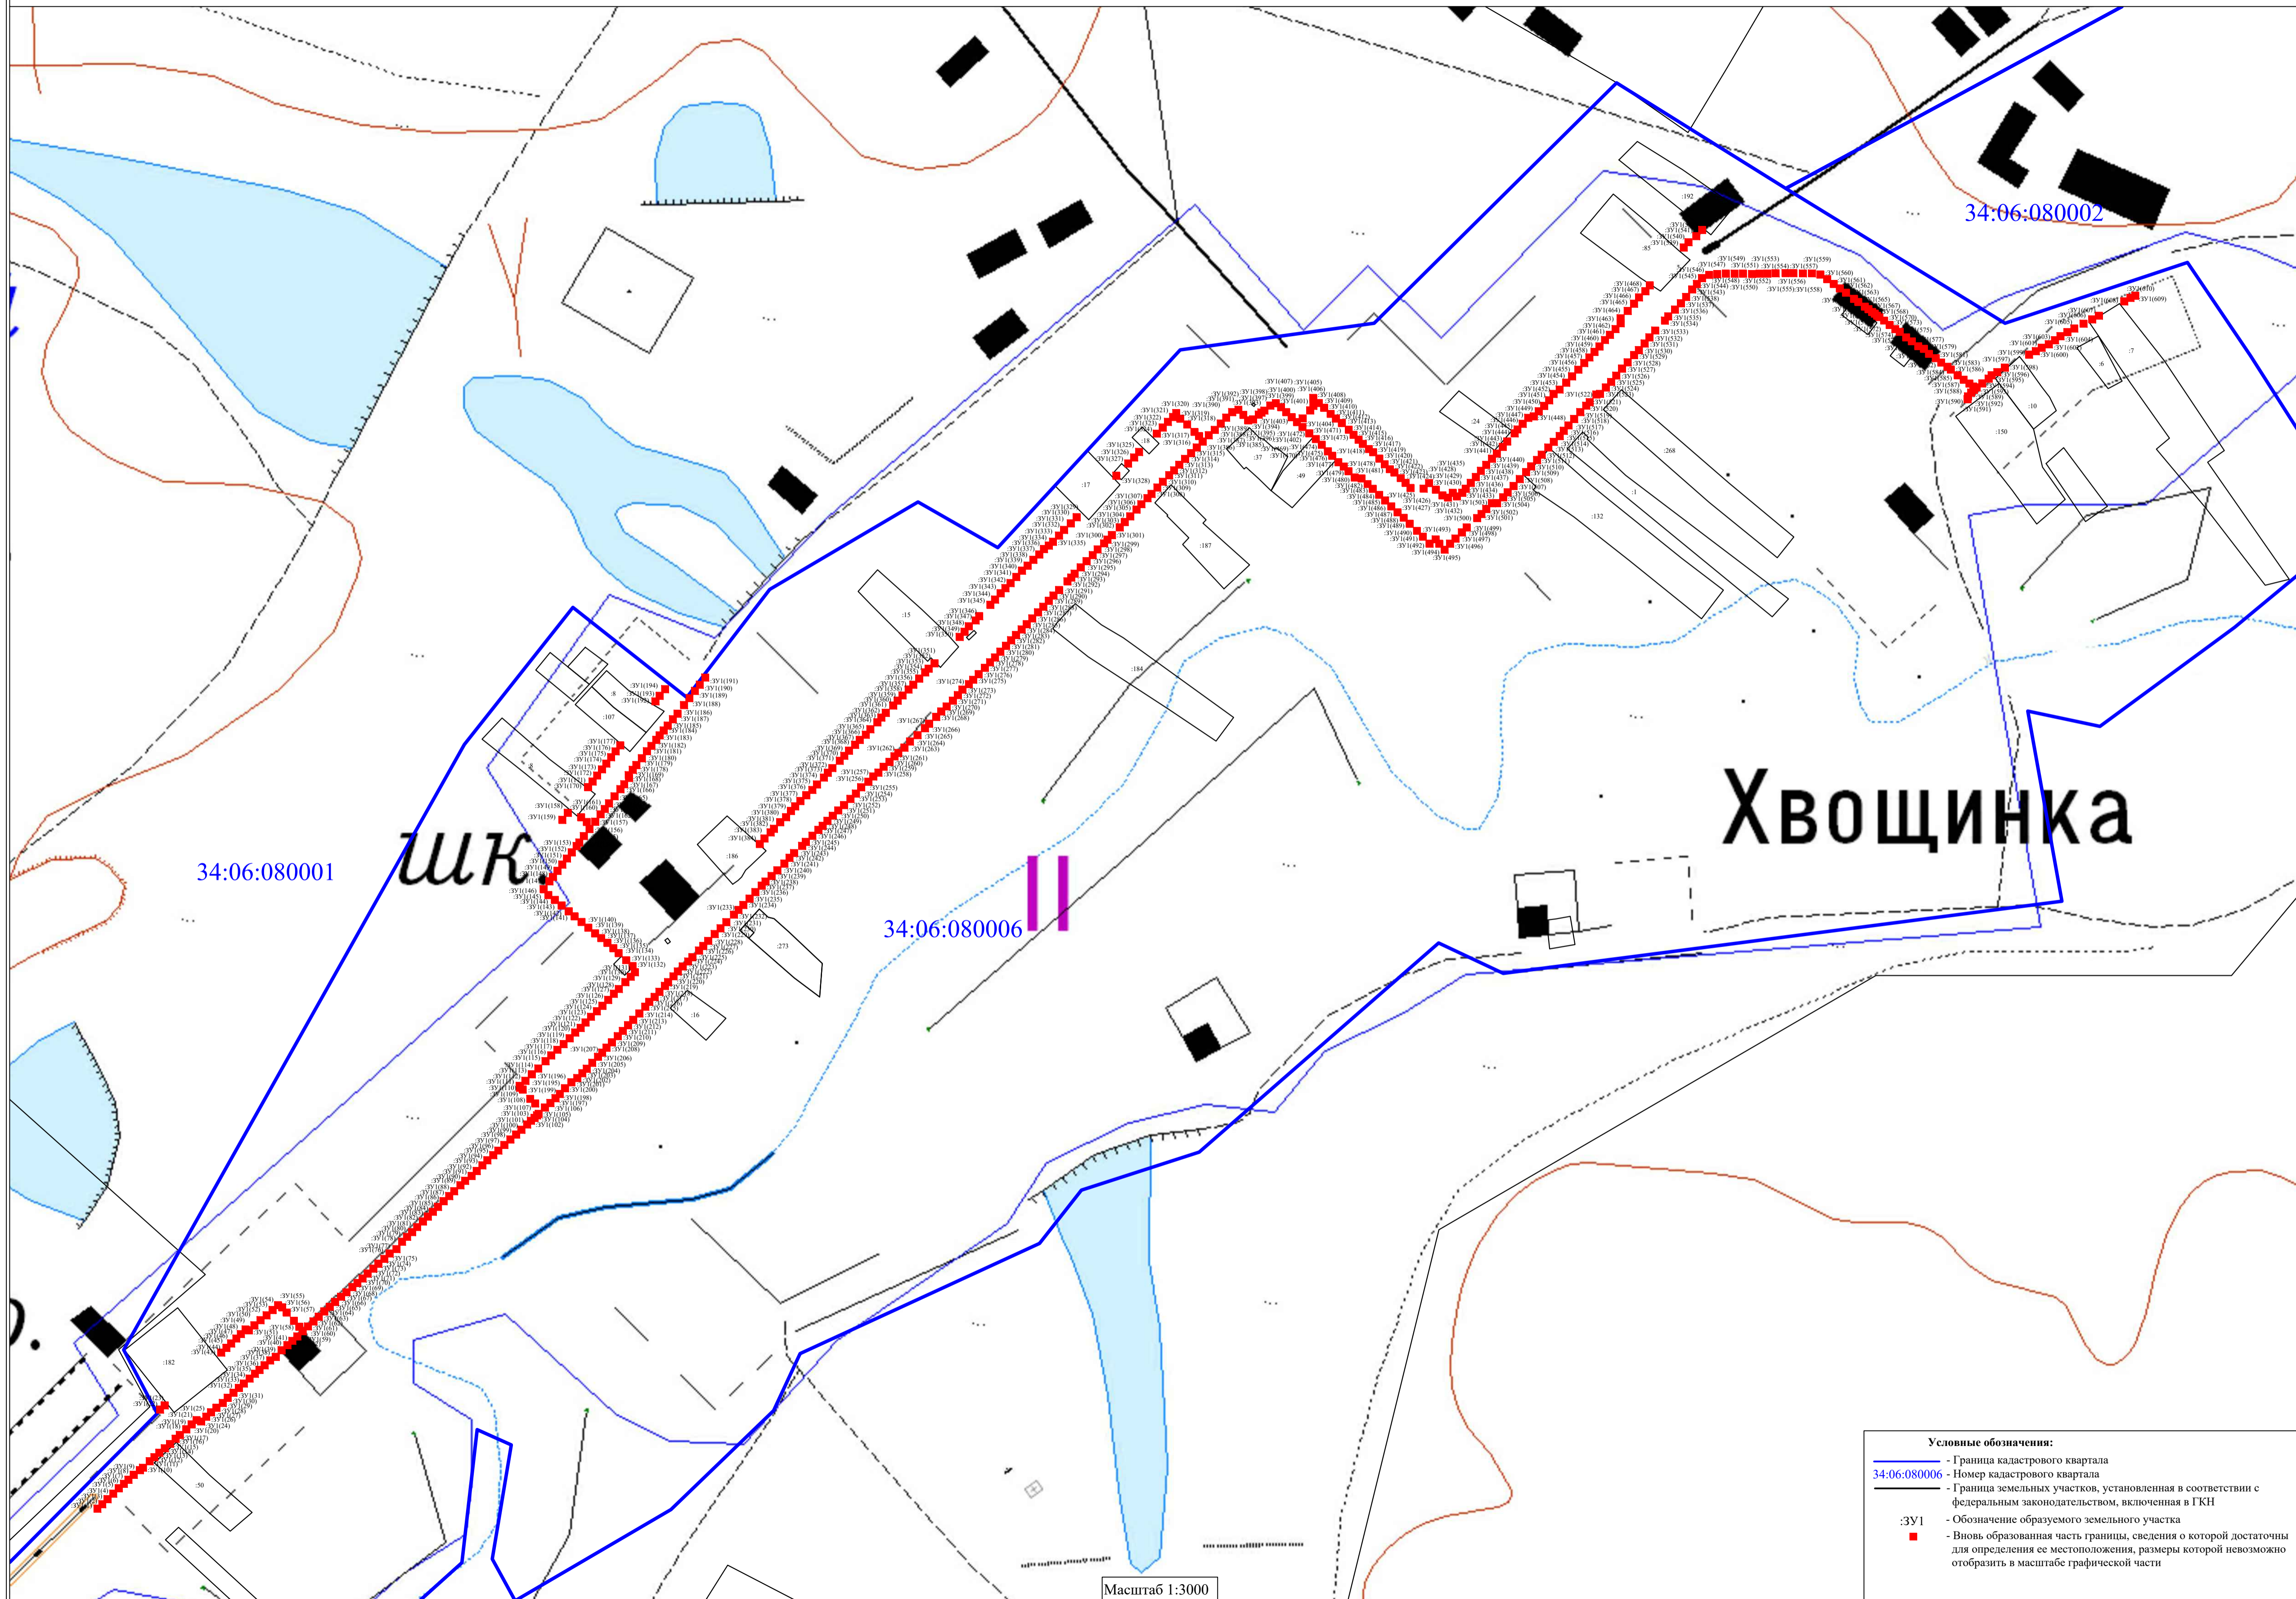

Схема расположения земельных участков

ШЖ

Хвощинка

- Условные обозначения:**
- Граница кадастрового квартала
 - 34:06:080006 - Номер кадастрового квартала
 - Граница земельных участков, установленная в соответствии с федеральным законодательством, включенная в ГКН
 - :ЗУ1 - Обозначение образуемого земельного участка
 - - вновь образованная часть границы, сведения о которой достаточны для определения ее местоположения, размеры которой невозможно отобразить в масштабе графической части

Масштаб 1:3000